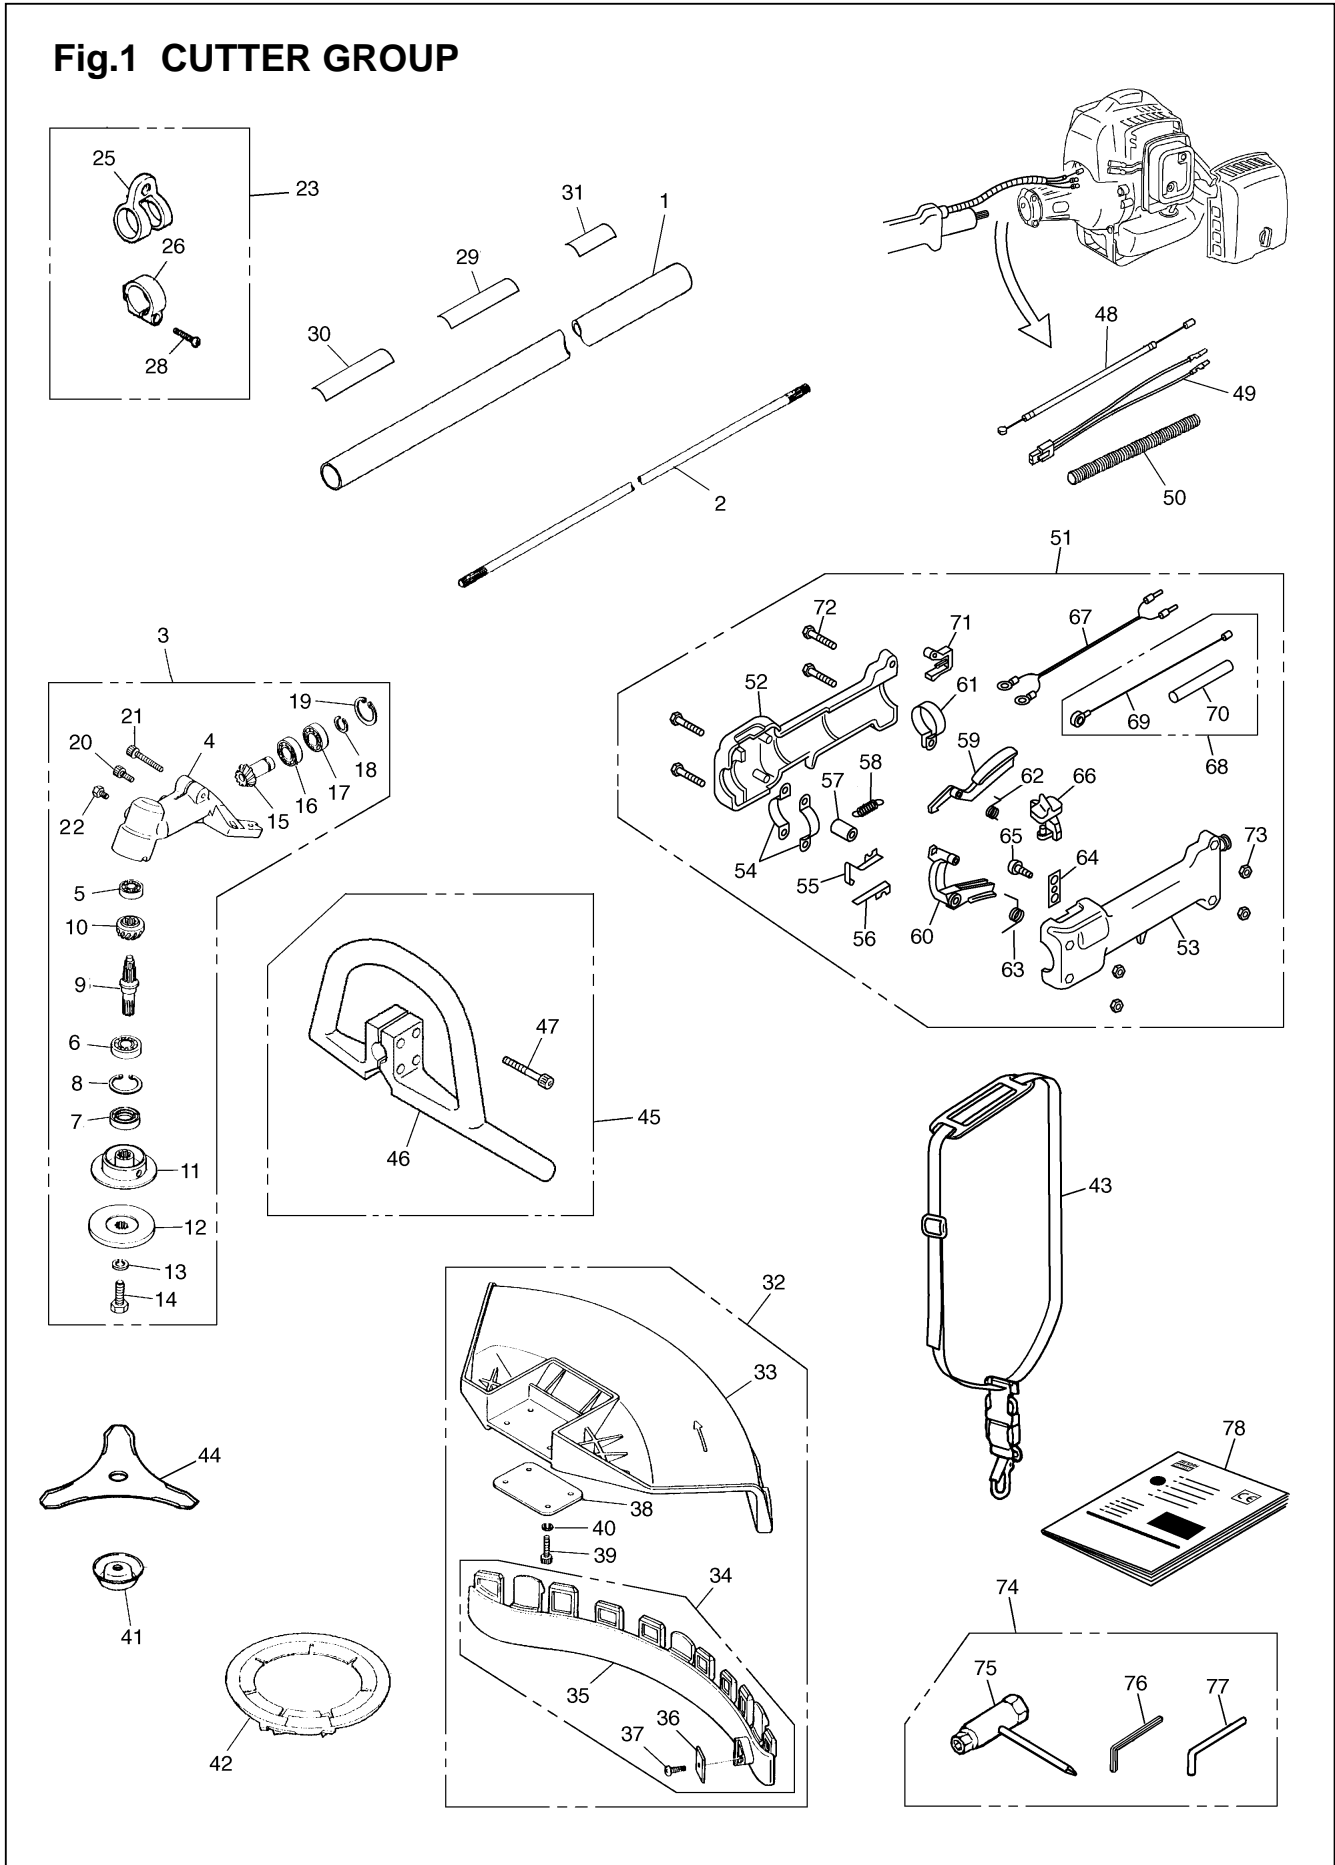

APPLICABLE SERIAL NUMBERS:

200101 and up

February 2002

Fig.1 CUTTER GROUP

Fig.1 CUTTER GROUP

Key#	PART NUMBER	DESCRIPTION	Q'TY /UNIT	NOTE	Key#	PART NUMBER	DESCRIPTION	Q'TY /UNIT	NOTE
1	T3147-11300	PIPE COMP, 1500x24xT1.5	1		65	B1122-C2910H	• SCREW	1	
2	3520-12213	SHAFT, spline ϕ 7x7teeth	1	1536x7	66	K2300-000280	• SWITCH	1	
3	T3109-13000	GEARCASE ASSY	1		67	K5200-000090	• CORD	1	
4	6489-13110	• GEARCASE	1		68	K5100-000270	• CABLE COMP	1	
5	06000-00626	• BEARING	1		69	K5100-000201	•• THROTTLE CABLE	1	
6	06000-06000	• BEARING	1		70	K5200-000130	•• SLEEVE	1	
7	3565-13130	• SEAL	1		71	K2300-000390	• LID	1	
8	04065-02612	• RING	1		72	B1176-090530	• SCREW	4	
9	6440-13211	• SHAFT	1		73	B1181-04054506	• NUT	4	
10	6440-13220	• GEAR	1		74	T3118-91000	TOOL KIT	1	
11	6423-13241	• HOLDER(A)	1		75	T3039-91310	• SOCKET	1	
12	6423-13250	• HOLDER(B)	1		76	09007-00425	• WRENCH	1	
13	3560-13290	• WASHER	1		77	3540-91110	• BAR	1	
14	3560-13261	• BOLT	1	M7x25(L)	78	T3155-93110	MANUAL	1	
15	T3002-13310	• PINION	1						
16	06000-00609	• BEARING	1						
17	06001-00609	• BEARING	1						
18	T3300-13330	• RING	1						
19	04065-02412	• RING	1						
20	01252-30510	• BOLT	1						
21	3350-21320	• BOLT	1	M5x30					
22	0224-40610	• BOLT	1						
23	6130-18000	HANGER ASSY	1						
25	6130-18101	• HANGER	1						
26	6130-18200	• CLUMP	1						
28	0263-90520	• SCREW	1						
29	T3155-12510	PLATE NAME	1						
30	6425-12552	PLATE CAUTION	1						
31	T315512590	No.PLATE	1						
32	6489-24000	GUARD ASSY	1						
33	6489-24110	• GUARD	1						
34	6489-24200	• PLATE COMP	1						
35	6489-24210	•• PLATE	1						
36	6489-24220	•• BLADE	1						
37	0277-10412	•• SCREW	1						
38	6489-24120	• PLATE	1						
39	01252-30516	• BOLT	4						
40	01601-20513	• WASHER	4						
41	3560-13284	COVER(BOLT)	1						
42	6251-15910	COVER(BLADE)	1						
43	T3300-17100	STRAP ASSY	1						
44	6298-E3390	SAW	1						
45	T3110-14000	HANDLE ASSY	1						
46	T3110-14110	• HANDLE	1						
47	0263-90530	• SCREW	4						
48	T1504-83100	CABLE COMP	1						
49	T3037-14520	CORD COMP	1						
50	6420-14511	TUBE	1						
51	T3110-18000	GRIP ASSY	1						
52	K2300-000240	• GRIP (R)	1						
53	K2300-000230	• GRIP (L)	1						
54	K3200-000370	• CLAMP (A)	1						
55	K3300-000010	• PLATE (A)	1						
56	K3300-000020	• PLATE (B)	1						
57	K5100-000240	• COLLAR	1						
58	K5100-000220	• SPRING	1						
59	K2300-000260	• SAFETY LEVER	1						
60	K2300-000250	• THROTTLE LEVER	1						
61	K3200-000380	• CLAMP (B)	1						
62	K5100-000230	• SPRING	1						
63	K5100-000210	• SPRING	1						
64	K2300-000270	• PLATE	1						