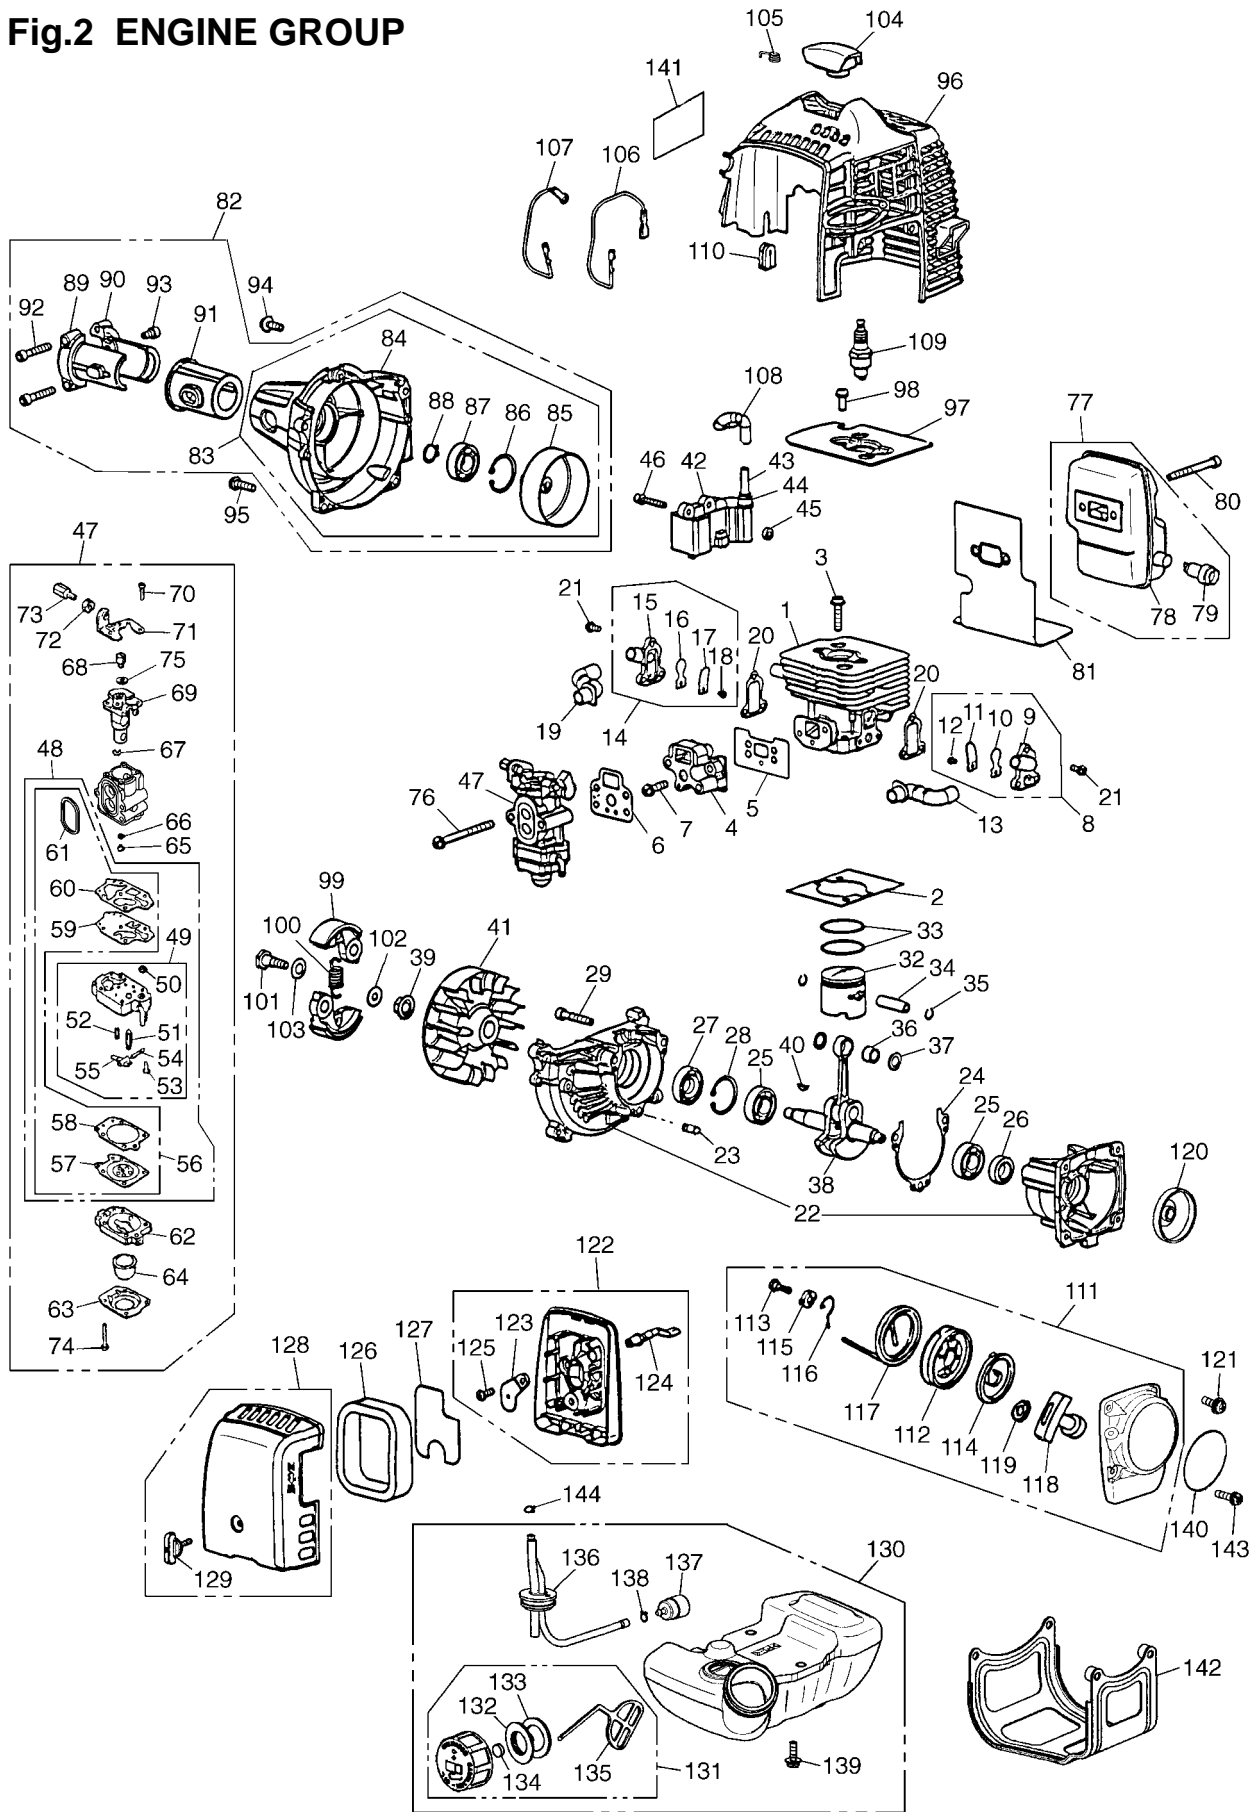

Fig.2 ENGINE GROUP

Fig.2 ENGINE GROUP

Key#	PART NUMBER	DESCRIPTION	Q'TY /UNIT	NOTE	Key#	PART NUMBER	DESCRIPTION	Q'TY /UNIT	NOTE
1	4810-12111	CYLINDER	1		73	1918-81170	• SCREW, adjuster	1	
2	4810-12210	GASKET, base	1		74	1850-81530	• SCREW	4	
3	1850-12130	BOLT	2	M5x22	75	5500-81160	• WASHER	1	
4	4810-13162	INSULATOR	1		76	0263-90560	SCREW	2	M5x60
5	4810-13120	GASKET, insulator	1		77	4810-15100	MUFFLER ASS'Y	1	
6	4810-13130	GASKET, carburetor	1		78	4810-15111	• MUFFLER	1	
7	0263-90520	SCREW	2	M5x20	79	4810-15140	• ARRESTER	1	
8	4810-16100	REEDVALVE (S)-A	1		80	01252-30550	BOLT	2	M5x50
9	4810-16110	• VALVECASE (S)	1		81	T1501-15211	GASKET	1	
10	4810-16120	• REEDVALVE	1		82	4810-31001	COVER-A	1	
11	4810-16130	• STOPPER	1		83	4810-31101	• COVER-C	1	
12	4810-16170	• SCREW	1	M3x8	84	4810-31110	•• COVER, fan	1	
13	4810-16150	PIRE AIR (S)	1		85	4810-31121	•• DRUM	1	
14	4810-16200	REEDVALVE (F)-A	1		86	04065-02812	•• SNAPRING	1	
15	4810-16210	• VALVECASE (F)	1		87	06002-06001	•• BEARING	1	
16	4810-16120	• REEDVALVE	1		88	04064-01210	•• SNAP RING	1	
17	4810-16130	• STOPPER	1		89	6470-31211	• BRACKET (A)	1	
18	4810-16170	• SCREW	1	M3x8	90	6470-31221	• BRACKET (B)	1	
19	4810-16160	PIPE AIR (F)	1		91	6470-31230	• CUSHION	1	
20	4810-16140	GASKET, valve	2		92	01252-30530	• BOLT	2	M5x30
21	4810-16180	SCREW	6		93	01252-30514	• BOLT	1	M5x14
22	4810-21101	CRANKCASE-C	1		94	5500-85510	SCREW	1	M5x16
23	2629-21130	• PIN	3		95	0263-90520	SCREW	4	M5x20
24	4810-21140	GASKET	1		96	4810-32111	COVER, engine	1	
25	06030-06001	BEARING	2		97	T1501-12310	PLATE	1	
26	4810-21210	SEAL	1		98	0263-90510	SCREW	2	M5x10
27	1850-21220	SEAL	1		99	4820-51110	SHOE	2	
28	04065-02812	SNAP RING	1		100	4820-51220	SPRING	1	
29	01252-30530	BOLT	3	M5x30	101	1140-51250	SCREW	2	
					102	1140-51230	WASHER	2	
					103	1140-51242	WASHER	2	
32	4810-41110	PISTON	1		104	4810-72110	CAP	1	
33	5910-41210	RING	2		105	1900-72120	SPRING	1	
34	1600-41310	PIN	1		106	4810-71240	CORD	1	
35	1260-41320	RING	2		107	4810-71250	CORD, earth	1	
36	5500-41410	BEARING	1		108	T1512-71320	TUBE	1	
37	1101-41340	WASHER	2		109	4810-73110	PLUG, NGK CMR7A	1	
38	4810-42000	CRANKSHAFT-C	1		110	4810-72120	GROMMET	1	
39	1650-43230	NUT	1		111	4810-75100	RECOIL ASS'Y	1	
40	1000-43240	KEY	1		112	4500-75120	• REEL	1	
41	5501-71110	ROTOR	1		113	4500-75150	• SCREW	1	
42	T1512-71200	COIL-A	1		114	1850-75130	• SPRING, spiral	1	
43	T1512-71220	• CORD	1		115	4500-75180	• COLLAR	1	
44	2616-71320	• CAP	1		116	4500-75190	• ARM	1	
45	1260-71261	SPACER	2		117	4810-75160	• ROPE	1	
46	4500-72150	BOLT	2	M4x22	118	3330-75421	• KNOB	1	
47	4810-81001	CARBURETOR ASS'Y, WYA-1B	1		119	4810-75170	• PLATE, stopper	1	
48	4810-06031	• REBUILD KIT	1		120	4500-75210	PULLEY	1	
49	4810-81450	•• BODY ASS'Y	1		121	5500-85510	SCREW	2	M5x16
50	—————	••• SCREEN	—		122	4810-82100	BODY ASS'Y	1	
51	—————	••• VALVE	—		123	4810-82130	• PLATE, choke	1	
52	—————	••• SPRING	—		124	5500-82140	• LEVER, choke	1	
53	—————	••• SCREW	—		125	2630-33610	• SCREW	1	
54	—————	••• PIN	—		126	4810-82170	ELEMENT	1	
55	—————	••• LEVER	—		127	4810-82180	SCREEN	1	
56	4810-06021	•• GASKET KIT	1		128	4810-82200	COVER ASS'Y	1	
57	—————	••• DIAPHRAGM	—		129	5500-82221	• KNOB	1	
58	—————	••• GASKET, diaphragm	—		130	T1504-85001	TANK ASS'Y	1	
59	—————	••• DIAPHRAGM, pump	—		131	T1015-85202	• CAP ASS'Y	1	
60	—————	••• GASKET, pump	—		132	4500-85300	•• HOLDER-A	1	
61	4810-81130	••• RING	1		133	4500-85220	•• PACKING	1	
62	1850-81490	• BODY, purge	1		134	5601-85260	•• FILTER	1	
63	1850-81520	• COVER, pump	1		135	4820-85260	•• STOPPER	1	
64	1751-81510	• PUMP, priming	1		136	4810-85300	• PIPE COMP.	1	
65	4810-81251	• JET #38.5	1		137	5500-85400	• FLTER ASS'Y	1	
66	1751-81240	• O-RING	1		138	1260-85460	• CLIP	1	
67	1751-81130	• RING	1		139	5500-85510	SCREW	3	M5x16
68	1881-81140	• SWIVEL	1		140	T1504-75410	LABEL, recoil	—	
69	—————	• VALVE ASS'Y	—		141	T1504-31130	LABEL, cover	1	
70	1752-81110	• SCREW	2		142	T1506-31910	GUARD	1	
71	5500-81120	• BRACKET	1		143	0263-90525	SCREW	2	
72	1751-81180	• NUT, adjuster	1		144	1950-86120	CLIP	1	