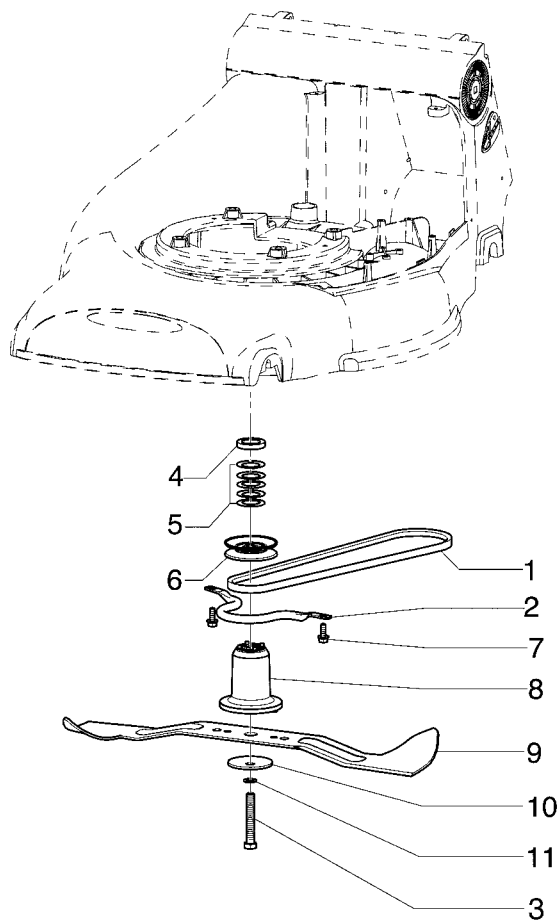

Tav. 2

Gruppo lama
Blade assembly
Groupe de lame
Schneidwergruppe

REF. N°	PART. N°	QTY	DESCRIZIONE	DESCRIPTION	DESCRIPTION	BESCHREIBUNG
1	P3010037	1	CINGHIA TRASMISSIONE	TRANSMISSION BELT	COURROIE DE TRANSMISSION	TRANSMISSIONSRIEMEN
2	P3120182BR	1	GUIDA CINGHIA	BELT SLIDE	GUIDAGE DE COURROIE	RIEMENFÜHRUNG
3	P1010050	1	VITE	SCREW	VIS	SCHRAUBE
4	P3040643ZT	1	DISTANZIALE PULEGGIA	SPACER	DOUILLE	ABSTANDSSTÜCK
5	P1020176	5	MOLLA A TAZZA	BELLEVILLE WASHER	RESSORT	TELLERFEDER
6	P3060275ZT	1	PULEGGIA MOTRICE	PULLEY	POULIE	REIMEN SCHEIBE
7	P1010360	2	VITE	SCREW	VIS	SCHRAUBE
8	P3050148	1	BUSSOLA LAMA	BLADE BUSHING	DOUILLE DE COUTEAU	MESSERBÜCHSE
9	P4050045VE	1	LAMA	BLADE	COUTEAU	MESSER
10	1110002A1	1	MOLLA A TAZZA	BELLEVILLE WASHER	RESSORT	BECHERFEDER
11	P1020067	1	RONDELLA ELASTICA	WASHER	RONDELLE	FEDERSCHEIBE