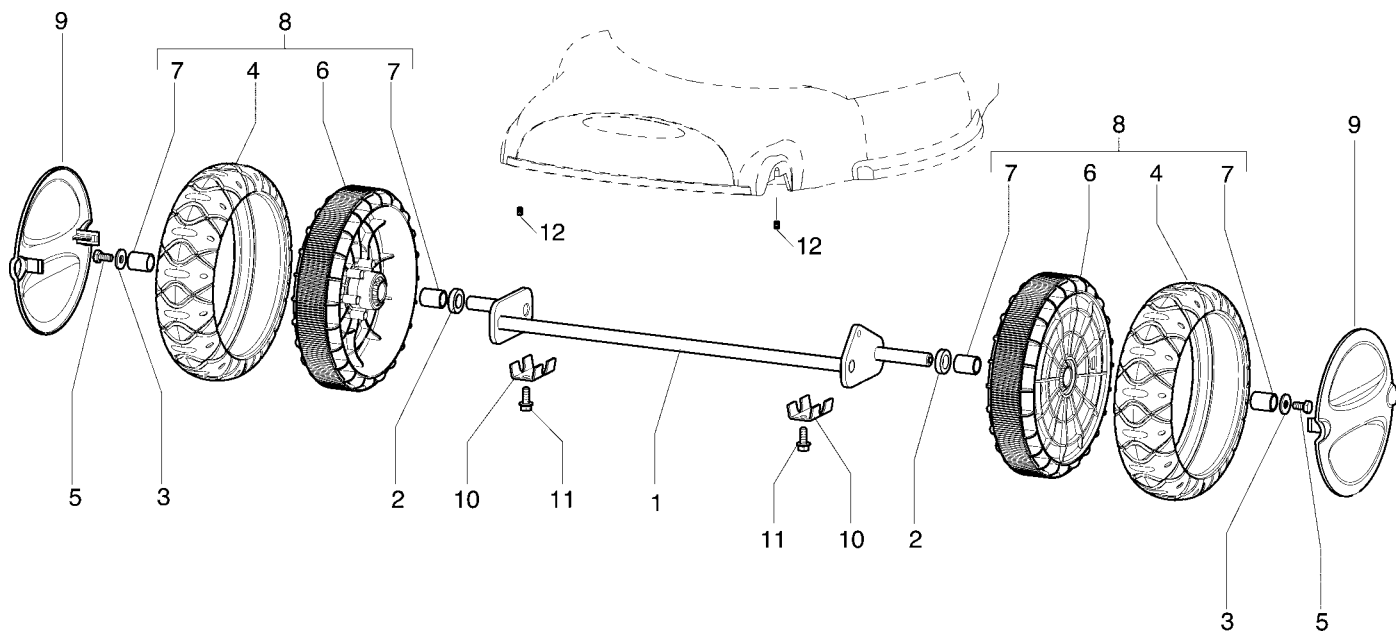

REF. N°	PART. N°	QTY	DESCRIZIONE	DESCRIPTION	DESCRIPTION	BESCHREIBUNG
1	P3060149ZT	1	ASSALE ANTERIORE	FRONT AXLE	ESSIEU AVANT	VORDERACHSE
2	P2020088	2	DISTANZIALE PER RUOTE	SPACER	DOUILLE	ABSTANDSSTÜCK
3	1020007A1	2	ROSETTA	WASHER	RONDELLE	FEDERSCHEIBE
4	P2020483	2	COPERTONE	TYRE	PNEU	REIFEN
5	1010018A1	2	VITE	SCREW	VIS	SCHRAUBE
6	P2020421	2	CERCHIONE	WHEEL HUB	JANTE	FELGE
7	P3050149	4	BUSSOLE	BUSHING	DOUILLE	BÜCHSE
8	P2080017	2	RUOTA COMPLETA	WHEEL ASSY	ROUE COMPL.	RAD KOMP.
9	P2020423	2	COPRICERCHIONE	WHEEL HUB COVER	COUVERCLE DE ROUE	DECKEL
10	P4080015	2	SUPPORTO ASSALE	AXLE SUPPORT	SUPPORT ESSIEU	HALTERACHSE
11	P1010360	4	VITE	SCREW	VIS	SCHRAUBE
12	P3020072	2	MOLLA ASSALE	AXLE SPRING	RESSORT ESSIEU	FEDER