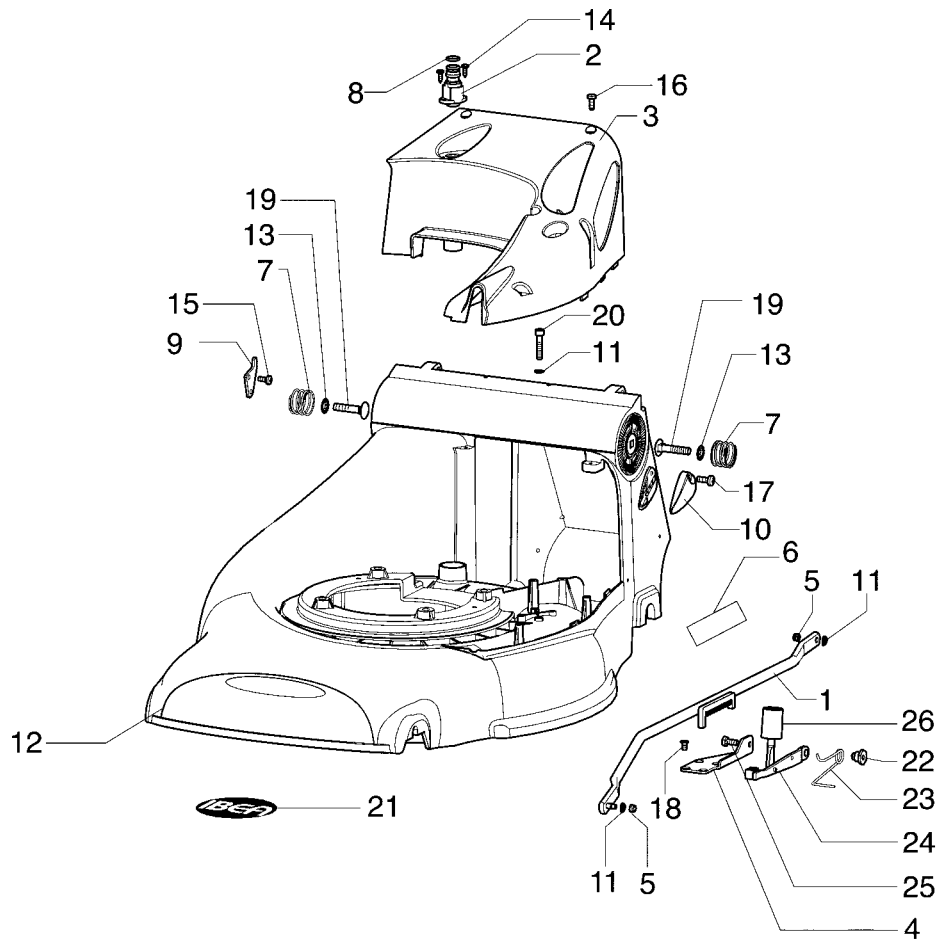

Modello n.      Serie dal n.

IB-50037B      020001

IB-50038B      020001

Stampato n° P5090430  
Giugno 2002

**LISTA RICAMBI**  
**SPARE PARTS LIST**  
**ERSATZTEILLISTE**  
**LISTE DES PIECES DE RECHANGE**

**SERIE 500 RULLO**  
**SERIE 500 ROLLER**  
**SERIE 500 ROULEAU**  
**SERIE 500 ROLLE**

Tav. 1

Scocca - Regolazione altezza taglio  
 Deck - Height of cut adjustment  
 Châssis - Réglage hauteur de coupe  
 Gehäuse - Einstellen der Schnitthöhe

REF. N°	PART. N°	QTY	DESCRIZIONE	DESCRIPTION	DESCRIPTION	BESCHREIBUNG
1	P3060150ZT	1	ASTA DI COLLEGAMENTO	ROD	TIGE	STANGE
2	P2020485	1	ATTACCO ACQUA	FITTING WASHOUT	ATELAGE	KUPPLUNG
3	P3060194	1	CARTER CINGHIA COMP. 50037B	BELT HOUSING 50037B	CARTER DE COURROIE 50037B	KEILRIEMEN GEHÄUSE 50037B
3	P3060278	1	CARTER CINGHIA COMP. 50038B	BELT HOUSING 50038B	CARTER DE COURROIE 50038B	KEILRIEMEN GEHÄUSE 50038B
4	P4010613ZT	1	PIASTRA LEVA	PLATE	PLAQUE	PLATTE
5	1050002A1	2	DADO	NUT	ÉCROU	MUTTER
6	P5140859	1	DECALCOMANIA	DECAL	AUTOCOLLANT	AUFKLEBER
7	P3020071	2	MOLLA ATTACCO STEGOLA	SPRING	RESSORT	FEDER
8	P3170041	1	O-RING	O-RING	JOINT TORIQUE	GUMMIRING
9	P4010701ZT	1	PIASTRINA CESTELLO	PLATE	PLAQUE	PLATTE
10	P3050146VE	1	PRESSACAVO	CLAMP	COLLIER	RAPBAND
11	P1020168	3	ROSETTA ELASTICA	WASHER	RONDELLE	FEDERSCHEIBE
12	P4090022VE	1	SCOCCA	DECK	CHÂSSIS	GEHÄUSE
13	P1060020	2	STARLOCK	STARLOCK	STARLOCK	STARLOCK
14	P1010231	2	VITE	SCREW	VIS	SCHRAUBE
15	P1010324	2	VITE	SCREW	VIS	SCHRAUBE
16	P1010330	6	VITE	SCREW	VIS	SCHRAUBE
17	P1010327	1	VITE	SCREW	VIS	SCHRAUBE
18	P1010328	4	VITE	SCREW	VIS	SCHRAUBE
19	1010026A1	2	VITE	SCREW	VIS	SCHRAUBE
20	P1010338	1	VITE	SCREW	VIS	SCHRAUBE
21	P5140857	1	TARGHETTA IBEA	IBEA PLATE	PLAQUE IBEA	IBEA PLATTE
22	P3040579ZT	1	PERNO MOLLA	SPRING PIN	GOUILLE RESSORT	STIFT
23	P3020058	1	MOLLA	SPRING	RESSORT	FEDER
24	P3060207	1	LEVA PULSANTE	LEVER	LEVIER	HEBEL
25	P1010285	1	VITE	SCREW	VIS	SCHRAUBE
26	P2020479	1	PULSANTE	BUTTON	BOUTON	DRUCKKNOPF