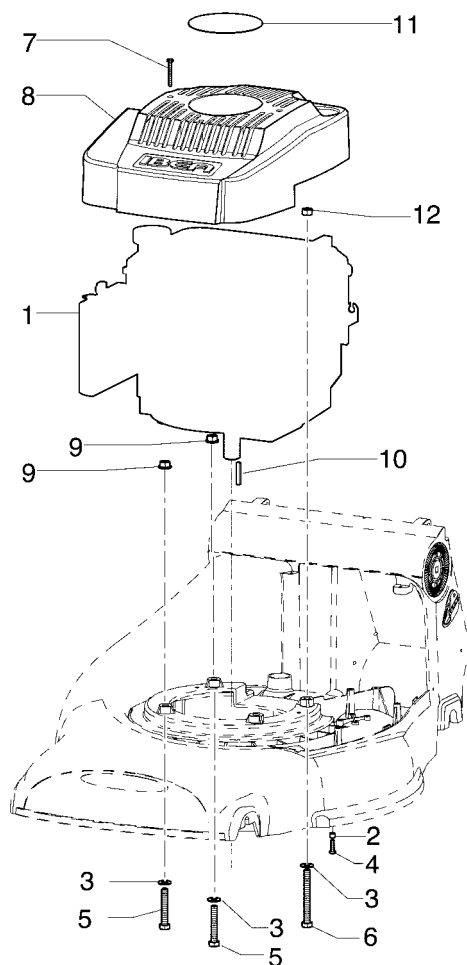

Capottina motore
Engine cover
Couvercle moteur
Motordeckel

REF. N°	PART. N°	QTY	DESCRIZIONE	DESCRIPTION	DESCRIPTION	BESCHREIBUNG
1		1	MOTORE	ENGINE	MOTEUR	MOTOR
2	P3040425	1	BUSSOLA PIASTRA	BUSHING	DOUILLE	BÜCHSE
3	1020014A1	3	ROSETTA	WASHER	RONDELLE	SCHIBE
4	P1010366	1	VITE	SCREW	VIS	SCHRAUBE
5	P1010152	2	VITE	SCREW	VIS	SCHRAUBE
6	P1010097	1	VITE	SCREW	VIS	SCHRAUBE
7	P1010154	2	VITE	SCREW	VIS	SCHRAUBE
8	P2020165	1	CAPOTTINA	COVER	COUVERCLE	DECKEL
9	P1050011	2	DADO	NUT	ÉCROU	MUTTER
10	P1090026	1	CHIAVETTA	KEYING	CLAVETTE	KEIL
11	P5140863	1	DECALCOMANIA	DECAL	AUTOCOLLANT	AUFKLEBER
12	P1050013	1	DADO	NUT	ÉCROU	MUTTER