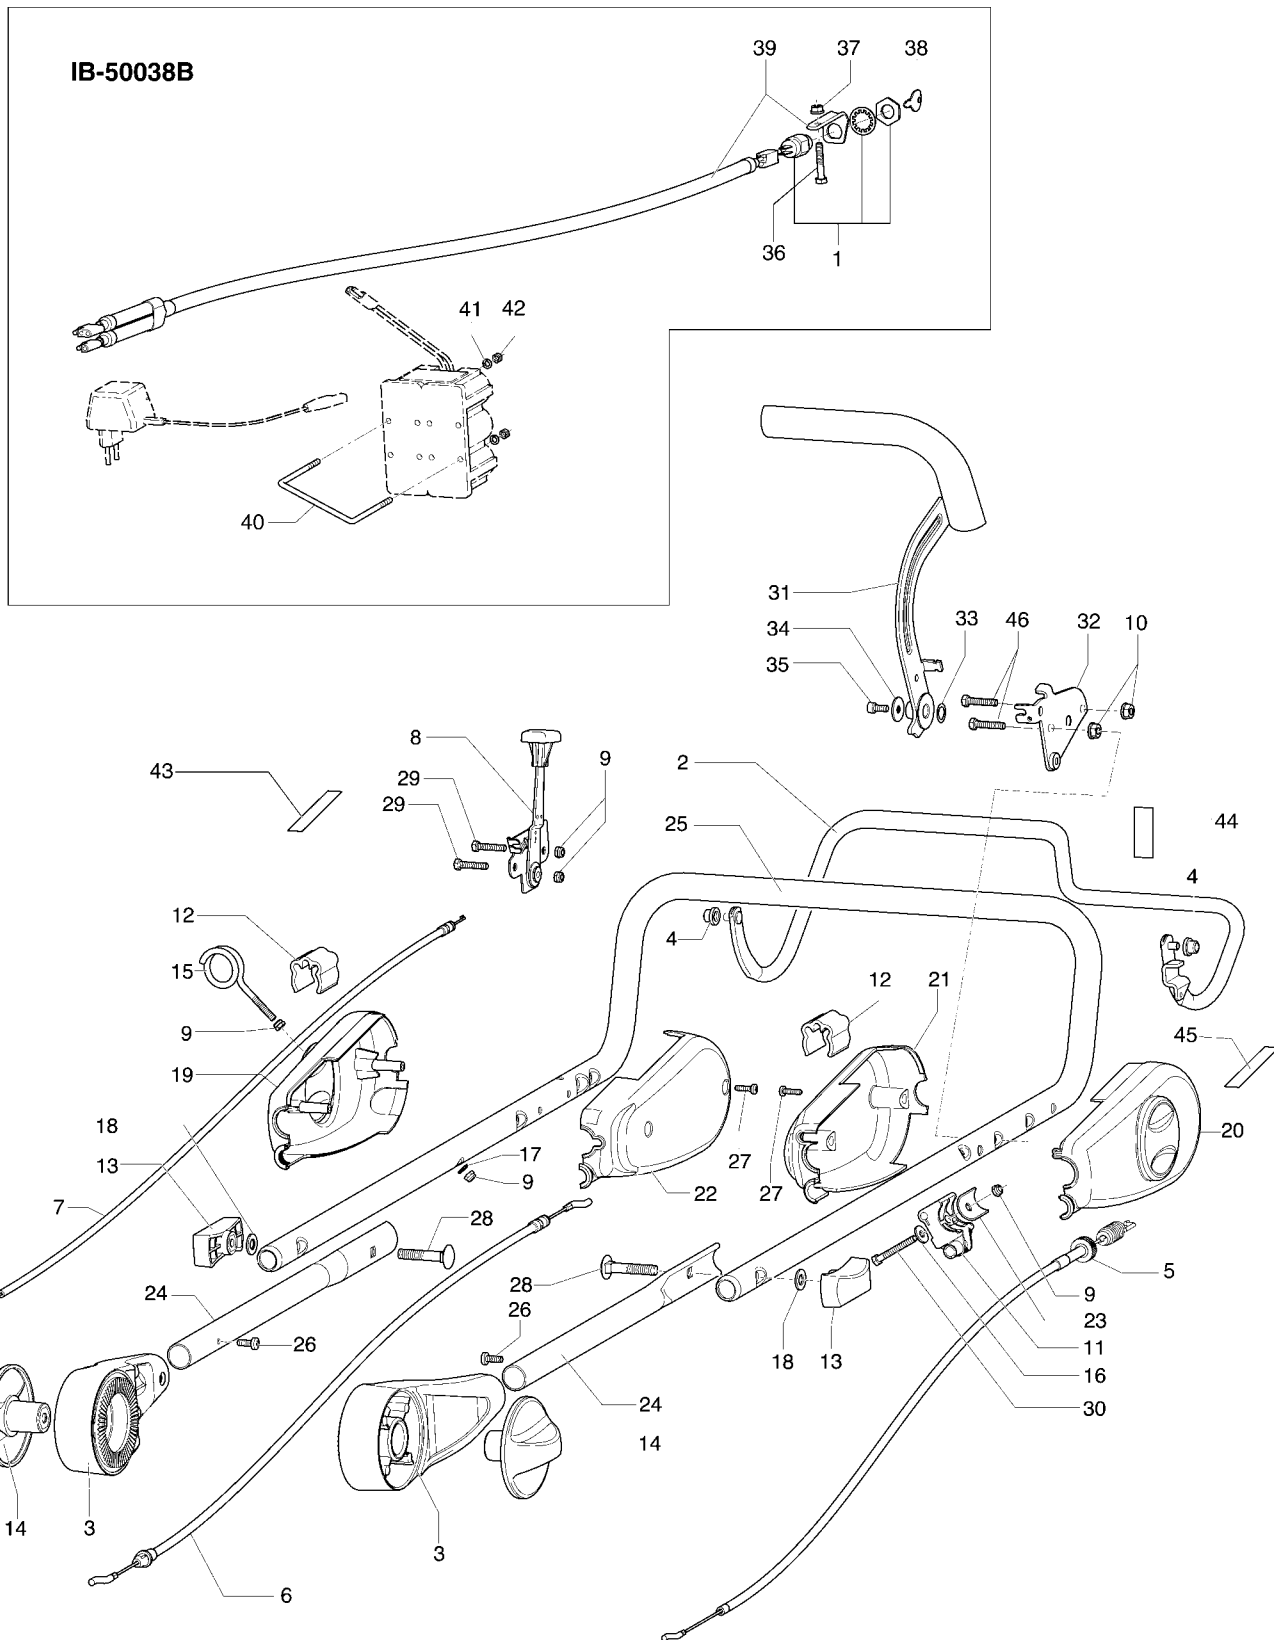

Tav. 8

Stegola
Handle
Guidon
Lenkeroberteil

REF. N°	PART. N°	QTY	DESCRIZIONE	DESCRIPTION	DESCRIPTION	BESCHREIBUNG
1	P5030010	1	ASSIEME BLOCCHETTO CHIAVE	IGNITION SWITCH	INTERRUPTEUR	SCHLÜSSELSCHALTER
2	P4080043VE	1	LEVA TRAZIONE	TRACTION LEVER	LEVIER DE TRACTION	ANTRIEBSHEBEL
3	P3050104VE	2	ATTACCO STEGOLA	HANDLE BAR SUPPORT	SUPPORT GUIDON	HALTER
4	P2020153	2	BUSSOLA LEVA TRAZIONE	BUSHING	DOUILLE	BÜCHSE
5	P5010105	1	CAVO TRAZIONE	TRACTION CABLE	CÂBLE DE TRACTION	ANTRIEBSKABEL
6	P5010106	1	CAVO SYSTEM 2	SYSTEM 2 CABLE	CÂBLE SYSTEM 2	SYSTEM 2 KABEL
7	P5020116	1	CAVO ACCELERATORE	THROTTLE CABLE	CÂBLE DE GAZ	GASKABEL
8	P3090081	1	COMADO ACCELERATORE	THROTTLE CONTROL	LEVIER DE COMMANDE	GASHEBEL
9	1050002A1	5	DADO	NUT	ÉCROU	MUTTER
10	P1050014	2	DADO	NUT	ÉCROU	MUTTER
11	P2020370	1	FERMACAVO PER PANNELLO	CABLE RETAINER	ARRÊT DU CABLE	KABELHALTER
12	P2020080	2	FERMACAVO STEGOLE	CABLE RETAINER	ARRÊT DU CABLE	KABELHALTER
13	P2020478	2	GALLETTO STEGOLA	WING NUT	ÉCROU À AILETTES	FLÜGELMUTTER
14	P2020428	2	MANOPOLA STEGOLA	KNOB	POIGNÉE	KNOPF
15	P3100152ZT	1	RICCIOLO PER AVVIATORE	STARTER HOLDER	SUPPORT	HALTER
16	P1020055	1	ROSETTA	WASHER	RONDELLE	FEDERSCHEIBE
17	P1020153	1	ROSETTA	WASHER	RONDELLE	FEDERSCHEIBE
18	1020014A1	2	ROSETTA	WASHER	RONDELLE	FEDERSCHEIBE
19	P2020444	1	SCATOLA COMANDI ESTERNA DX 50037B	CONTROL HOUSING, R.H. 50037B	BOÎTE ÉLÉMENTS DE COMMANDE 50037B	SCHALE, BEDIENUNGSELEM. 50037B
19	P2020498	1	SCATOLA COMANDI ESTERNA DX 50038B	CONTROL HOUSING, R.H. 50038B	BOÎTE ÉLÉMENTS DE COMMANDE 50038B	SCHALE, BEDIENUNGSELEM. 50038B
20	P2020445	1	SCATOLA COMANDI ESTERNA SX	CONTROL HOUSING, L.H.	BOÎTE ÉLÉMENTS DE COMMANDE	SCHALE, BEDIENUNGSELEM.
21	P2020447	1	SCATOLA COMANDI INTERNS SX	CONTROL HOUSING, L.H.	BOÎTE ÉLÉMENTS DE COMMANDE	SCHALE, BEDIENUNGSELEM.
22	P2020446	1	SCATOLA COMANDI INTERNA DX	CONTROL HOUSING, R.H.	BOÎTE ÉLÉMENTS DE COMMANDE	SCHALE, BEDIENUNGSELEM.
23	P4010638ZT	1	SPESSORE FERMACAVO TRAZ.	SHIM	ÉPAISSEUR	STÄRKE
24	P3120167VE	2	STEGOLA INFERIORE	LOWER HANDLE BAR	GUIDON INFÉRIEUR	HOLMUNTERTEIL
25	P3120165VE	1	STEGOLA SUPERIORE	UPPER HANDLE BAR	GUIDON SUPÉRIEUR	HOLMOBERTEIL
26	P1010330	2	VITE	SCREW	VIS	SCHRAUBE
27	P1010332	4	VITE	SCREW	VIS	SCHRAUBE
28	P1010153	2	VITE	SCREW	VIS	SCHRAUBE
29	P1010174	2	VITE	SCREW	VIS	SCHRAUBE
30	P1010244	1	VITE	SCREW	VIS	SCHRAUBE
31	P3060152PL	1	LEVA	LEVER	LEVIER	HEBEL
32	P3090111ZT	1	PIASTRA	PLATE	PLAQUE	PLATTE
33	P1020178	1	ROSETTA ELASTICA	WASHER	RONDELLE	FEDERSCHEIBE
34	P1020088	1	ROSETTA	WASHER	RONDELLE	SCHEIBE
35	P1010207	1	VITE	SCREW	VIS	SCHRAUBE
36	P1010102	1	VITE	SCREW	VIS	SCHRAUBE
37	P1050014	1	DADO	NUT	ÉCROU	MUTTER
38	P5030011	2	CHIAVE BLOC.ACCENSIONE	IGNITION KEY	CLÉ DE CONTACT	SCHLÜSSEL
39	P5030047	1	CAVO	CABLE	CÂBLE	KABEL
40	P3100210ZT	1	STAFFA FISSA BATTERIA	SUPPORT	SUPPORT	HALTER
41	P1020056	2	ROSETTA	WASHER	RONDELLE	FEDERSCHEIBE
42	P1050009	2	DADO	NUT	ÉCROU	MUTTER
43	P5140861	1	DECALCO ACCELERATORE	THROTTLE DECAL	AUTOCOLLANT - GAZ	AUFKLEBER - GAS
44	P5140646	1	DECALCO TRAZIONE	TRACTION DECAL	AUTOCOLLANT - TRACTION	ANTRIEBAUFKLEBER
45	P5140862	1	DECALCO SYSTEM 2	DECAL - SYSTEM 2	AUTOCOLLANT - SYSTEM 2	AUFKLEBER - SYSTEM 2
46	P1010331	2	VITE	SCREW	VIS	SCHRAUBE