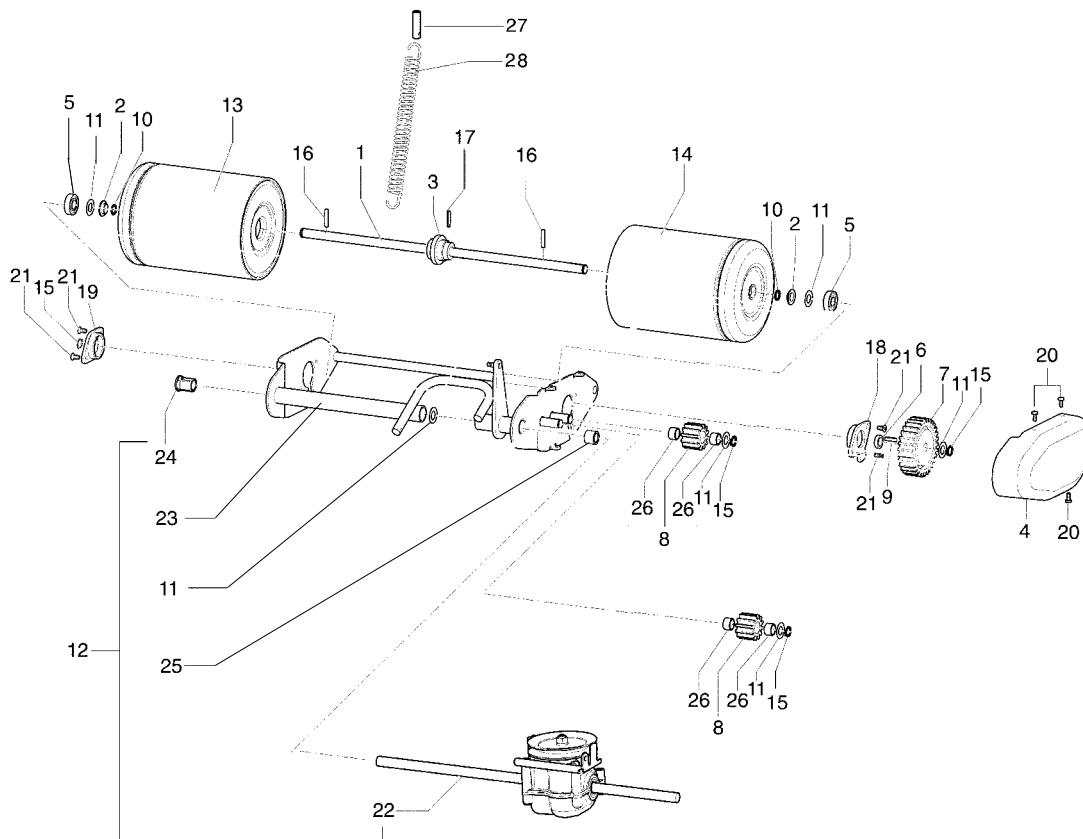

## Assale posteriore

Rear axle

Essieu arrière

Hinterachse

REF. N°	PART. N°	QTY	DESCRIZIONE	DESCRIPTION	DESCRIPTION	BESCHREIBUNG
1	P3040582	1	ALBERO RULLO	ROLLER SHAFT	ARBRE	WELLE
2	P3040580ZT	2	BUSSOLA	BUSHING	DOUILLE	BÜCHSE
3	P3040638	1	BUSSOLA RULLO	BUSHING	DOUILLE	BÜCHSE
4	P2020437	1	CARTER PULEGGE RULLO	HOUSING	CARTER	GEHÄUSE
5	P3030015	2	CUSCINETTO	BEARING	PALIER	LAGER
6	P3040111	1	DISTANZIALE PULEGGIA	SPACER	DOUILLE	ABSTANDSSTÜCK
7	P3050155	1	INGRANAGGIO CONDOTTORULLO	CROWN GEAR	ENGRENAGE	ZAHNRAD
8	P3050154	2	INGRANAGGIORINMO RULLO CPL	CROWN GEAR	ENGRENAGE	ZAHNRAD
9	P1090024	1	LINGUETTA	TAB	LANGUETTE	FEDERKEIL
10	P3170013	2	O-RING	O-RING	JOINT TORIQUE	GUMMIRING
11	1020020A1	6	RASAMENTO	SPACER	DOUILLE	ABSTANDSSTÜCK
12	P2090037	1	ASSALE COMPLETO	AXLE ASSY	ESSIEU COMPL.	ACHSE KOMP.
13	P3060203VE	1	RULLO DX	ROLLER, R. H.	ROULEAU DROITE	ROLLE, R.
14	P3060202VE	1	RULLO SX	ROLLER, L. H.	ROULEAU GAUCHE	ROLLE, L.
15	1070001A1	4	SEEGER ALBERO	CIRCLIP	SEEGER	SEEGER
16	P1080026	2	SPINA	PIN	GOUPILLE	ZYLINDERSTIFT
17	P1080035	1	SPINA	ROLL PIN	GOUPILLE	SPANNHÜLSE
18	P2020110	1	SUPPORTO RULLO DX	ROLLER SUPPORT, R. H.	SUPPORT ROULEAU DROITE	RECHTS ROLLEN HALTER
19	P2020111	1	SUPPORTO RULLO SX	ROLLER SUPPORT, L. H.	SUPPORT ROULEAU GAUCHE	LINK ROLLEN HALTER
20	P1010334	3	VITE	SCREW	VIS	SCHRAUBE
21	P1010328	4	VITE	SCREW	VIS	SCHRAUBE
22	P3040581	1	ALBERO TRASMISSIONE	DRIVE SHAFT	ARBRE DE TRANSMISSION	ANTRIEBSWELLE
23	P3060195ZT	1	ASSALE RULLO	ROLLER AXLE	ESSIEU	ACHSE
24	P2020070	1	BUSSOLA ASSALE	BUSHING	DOUILLE	BÜCHSE
25	3030003A1	1	CUSCINETTO A RULLI	BEARING	PALIER	LAGER
26	1030001A1	4	BOCCOLA	BUSHING	DOUILLE	BÜCHSE
27	P3040615ZT	1	PERNO MOLLA ASSALE	AXLE SPRING PIN	GOUPILLE RESSORT ESSIEU	STIFT HINTERACHSE FEDER
28	P3020073	1	MOLLA	SPRING	RESSORT	FEDER