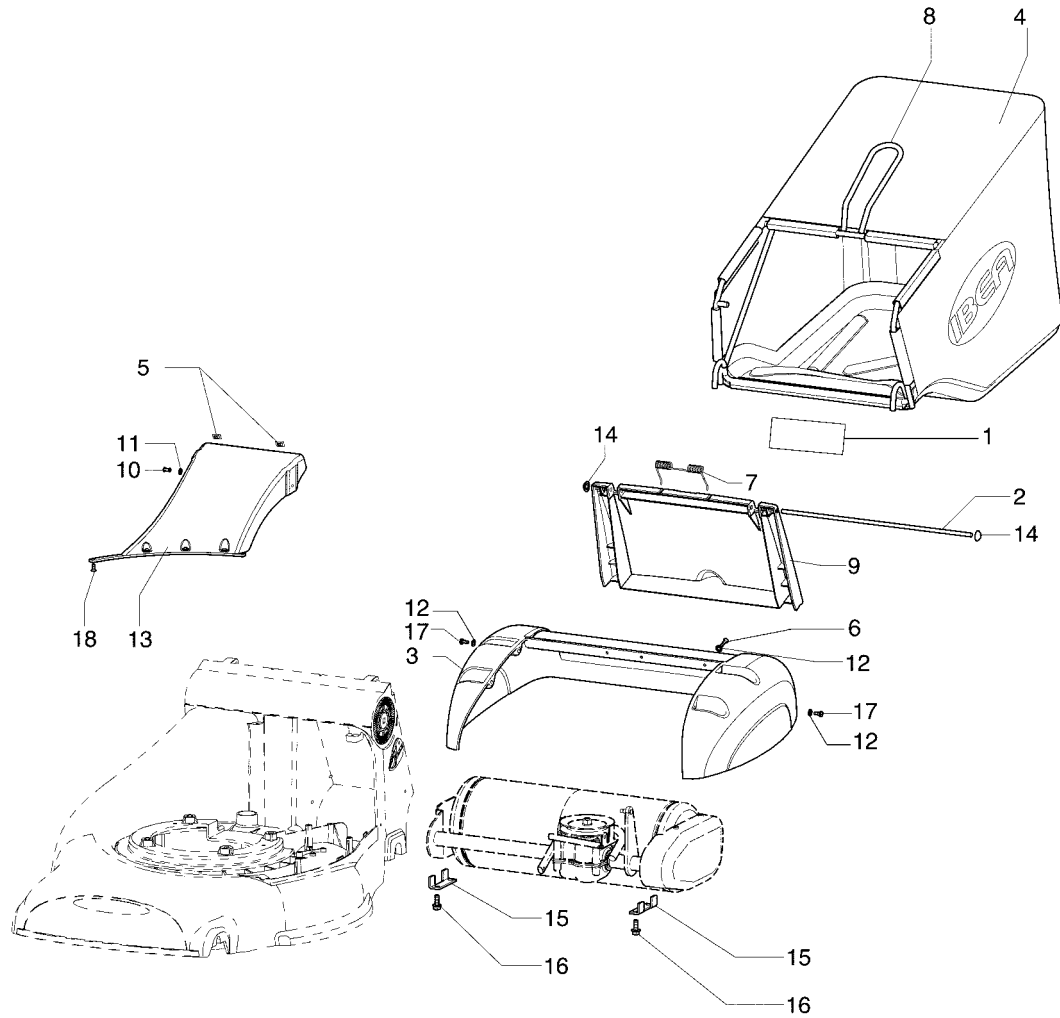

Tav. 4

Cesto - Portello posteriore
Bag - Rear shield
Sac - Protection posteriore
Sack - Hinterklappe

REF. N°	PART. N°	QTY	DESCRIZIONE	DESCRIPTION	DESCRIPTION	BESCHREIBUNG
1	P5140860	1	DECALCOMANIA	DECAL	AUTOCOLLANT	AUFKLEBER
2	P3100190ZT	1	ASTINA PORTELLO	ROD	TIGE	STANGE
3	P2020438	1	CARTER RULLO	ROLLER HOUSING	CARTER ROULEAU	ROLLEN GEHÄUSE
4	P3160072	1	SACCO	BAG	SAC	GRASFANGSACK
5	P1050045	2	DADO RAPIDO	NUT	ÉCROU	MUTTER
6	P1010365	4	VITE	SCREW	VIS	SCHRAUBE
7	P3020060ZT	1	MOLLA PORTELLO	SPRING	RESSORT	FEDER
8	P3060193VE	1	TELAIO CESTELLO	BAG FRAME	CADRE DU SAC	SACKGESTELL
9	P2020435	1	PORTELLO	SCHILD	PROTECTION	KLAPPE
10	P1020106	2	RIVETTO	RIVET	RIVET	NIET
11	P1020172	1	ROSETTA	WASHER	RONDELLE	SCHEIBE
12	P1020153	8	ROSETTA	WASHER	RONDELLE	SCHEIBE
13	P2020500	1	SCIVOLO ERBA	CHUTE DOOR	DÉFLECTEUR	LEITBLECH
14	P1060004	2	STARLOCK	STARLOCK	STARLOCK	STARLOCK
15	P4080044ZT	2	SUPPORTO PER ASSALE	SUPPORT	SUPPORT	HALTER
16	P1010360	4	VITE	SCREW	VIS	SCHRAUBE
17	P1010334	4	VITE	SCREW	VIS	SCHRAUBE
18	P1010356	2	VITE	SCREW	VIS	SCHRAUBE