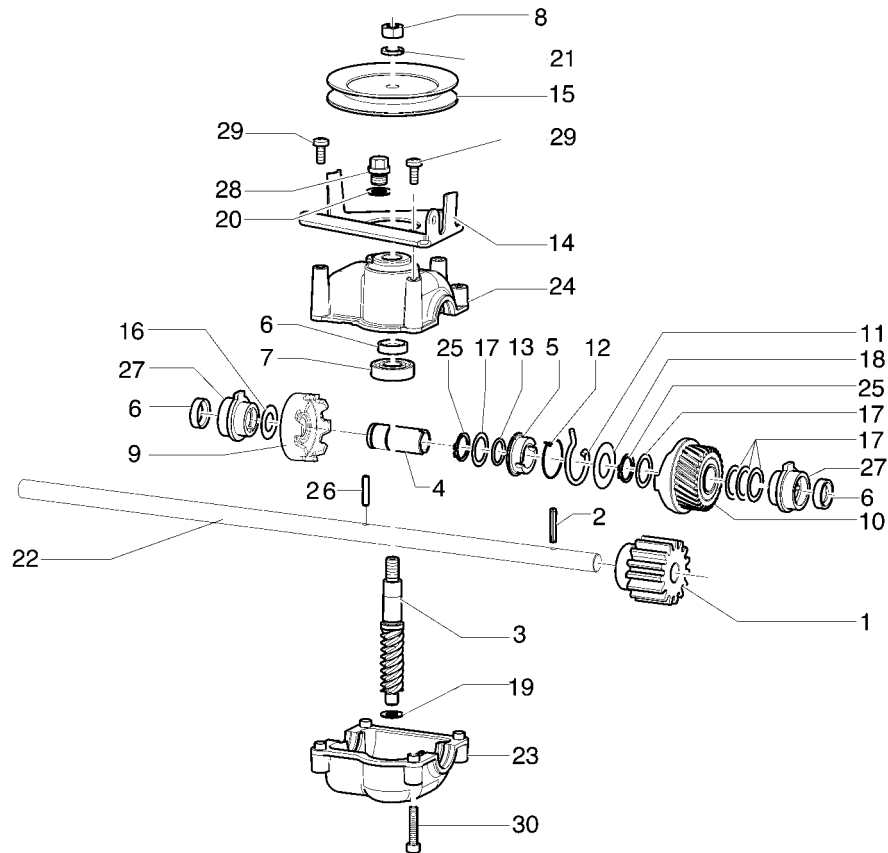

Trasmissione
Gear box
Transmission
Fahrgetriebe

REF. N°	PART. N°	QTY	DESCRIZIONE	DESCRIPTION	DESCRIPTION	BESCHREIBUNG
1	P3050153	1	INGRANAGGIO MOTRICE RULLO	CROWN GEAR	ENGRENAGE	ZAHNRAD
2	P1080036	1	SPINA	ROLL PIN	GOUILE	SPANNHÜLSE
3	P3040571	1	VITE SENZA FINE	WORM SCREW	VIS	SCHRAUBE
4	P3040452	1	BUSSOLA PER INGRANAGGIO	BUSHING	DOUILLE	BÜCHSE
5	P3050138	1	BUSSOLA PORTA MOLLA	BUSHING	DOUILLE	BÜCHSE
6	P3170011	3	PARAOILIO	OIL SEAL	JOINT	DICHTUNG
7	P3030010	1	CUSCINETTO	BEARING	PALIER	LAGER
8	P1010008	1	DADO	NUT	ÉCROU	MUTTER
9	P3050113	1	FLANGIA INNESTO	FLANGE	BRIDE	FLANSCH
10	P3060170	1	INGRANAGGIO INNESTO	CROWN GEAR	ENGRENAGE	ZAHNRAD
11	P3020057	1	MOLLA INNESTO	SPRING	RESSORT	FEDER
12	P3020067	1	MOLLA SPINGI INNESTO	SPRING	RESSORT	FEDER
13	P3170039	1	O-RING	O-RING	JOINT TORIQUE	GUMMIRING
14	P4010468ZT	1	PIASTRA	PLATE	PLAQUE	PLATTE
15	P3040570ZT	1	PULEGGIA	PULLEY	POULIE	RIEMENSCHLEIBE
16	1020020A1	1	RASAMENTO	SPACER	DOUILLE	ABSTANDSSTÜCK
17	P1020165	5	RASAMENTO	SPACER	DOUILLE	ABSTANDSSTÜCK
18	P1020166	1	RASAMENTO	SPACER	DOUILLE	ABSTANDSSTÜCK
19	P1020053	1	RASAMENTO	SPACER	DOUILLE	ABSTANDSSTÜCK
20	P3170031	1	RONDELLA IN RAME	WASHER	RONDELLE	FEDERSCHLEIBE
21	P1020117	1	RONDELLA ELASTICA	WASHER	RONDELLE	FEDERSCHLEIBE
22	P3040581	1	ALBERO TRASMISSIONE	DRIVE SHAFT	ARBRE DE TRANSMISSION	ANTRIEBSWELLE
23	P3050092	1	SCATOLA INFERIORE	LOWER HOUSING	BOÎTE INFÉRIEUR	SCHALE U.
24	P3050091	1	SCATOLA SUPERIORE	UPPER HOUSING	BOITE SUPÉRIEUR	SCHALE O.
25	P1070019	2	SEEGER	CIRCLIP	SEEGER	SEEGER
26	P1080015	1	SPINA	PIN	GOUILE	SPANNHÜLSE
27	P3050115	2	SUPPORTO ALBERO	SHAFT SUPPORT	SUPPORT DE L'ARBRE	HALTER
28	P1010249	1	TAPPO	PLUG	BOUCHON	PROPFEN
29	P1010324	3	VITE	SCREW	VIS	SCHRAUBE
30	P1010325	4	VITE	SCREW	VIS	SCHRAUBE